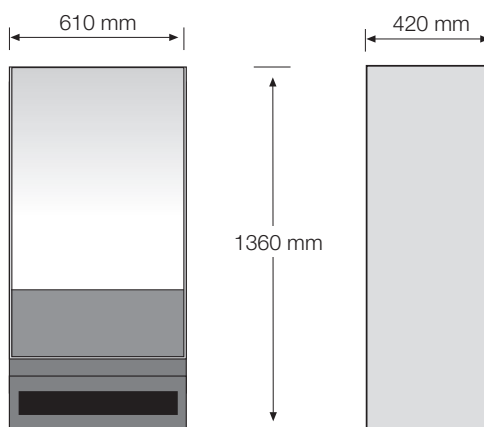

Opciones

Impresora	•
Kit de comunicaciones (RS232/Bluetooth)	•